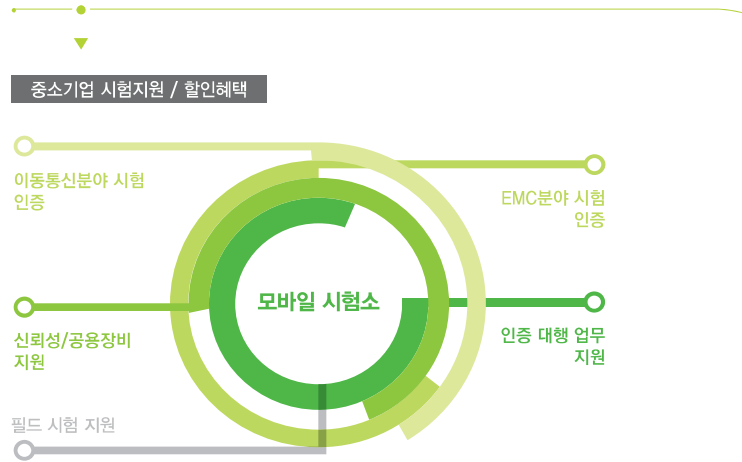

ICT융합기기 및 부품의 원스톱 시험인증 서비스를 지원합니다

국제모바일시험소는 모바일 관련 산업 생태계를 조성하는 한 축으로서 이동통신 중심에서 ICT 토탈솔루션을 한 장소에서 원스톱으로 인증하는 서비스를 제공하고 있습니다.

주요 사업

글로벌 이동통신 시장에서 요구되는 국제표준을 만족하는 시험인증 서비스 제공

단말 제조 기업의 독자적인 개발시험환경 및 시험인증을 위한 기술 컨설팅 제공

국내외 주요 공인시험소와의 제휴와 센터 내 타 사업간 연계를 통한 One-Stop & Turn Key 시험인증 취득지원

※ 시험분야에 따른 중소기업 시험비용 할인/지원
 • 인증시험: 60% 할인
 • 개발(다배경) 시험: 인증시험의 40%할인
 • EMC, 신뢰성 시험: 세부사항 문의

지원 분야

시험인증

구분	분야	주요사항 항목
이동통신 분야	Conformance 인증 (GCF / PTCRB)	• RF, Protocol Test (2G/3G/LTE(2CA/3CA)/5G예정) • (U)SIM / (U)SAT / UICC, Audio, AE Test
	Performance 인증 (CTIA)	• CTIA OTA Test • RSE Test • A-GPS Test • CTIA CWG RF Test
EMC 분야	EMI인증 (Electro-Magnetic Interference)	• CISPR 22 • 군수기기(MIL-STD-461 D / E / F) - 제품하중 5 Ton 지원가능 - CE101, CE102, CE106, RE101, RE102, RE103 • 원전기기(Reg. Guide & EPR TR)
	EMS인증 (Electro-Magnetic Susceptibility)	• IEC 61000-4-2 / 3 / 4 / 5 / 8 / 11 / 12 / 18 • 군수기기(MIL-STD-461 D / E / F) - CS101, CS103, CS104, CS105, CS106, CS109 - RS101, RS103 (200V / m at 100MHz to 40 GHz) • 원전기기(Reg. Guide & EPR TR) • 차량용EMC개발시험지원
신뢰성/공용	열충격/항온항습/진동	환경에 대한 제품 품질의 신뢰성 확보를 위한 시험
	공용활용장비	Call Testing 등 16종 보유